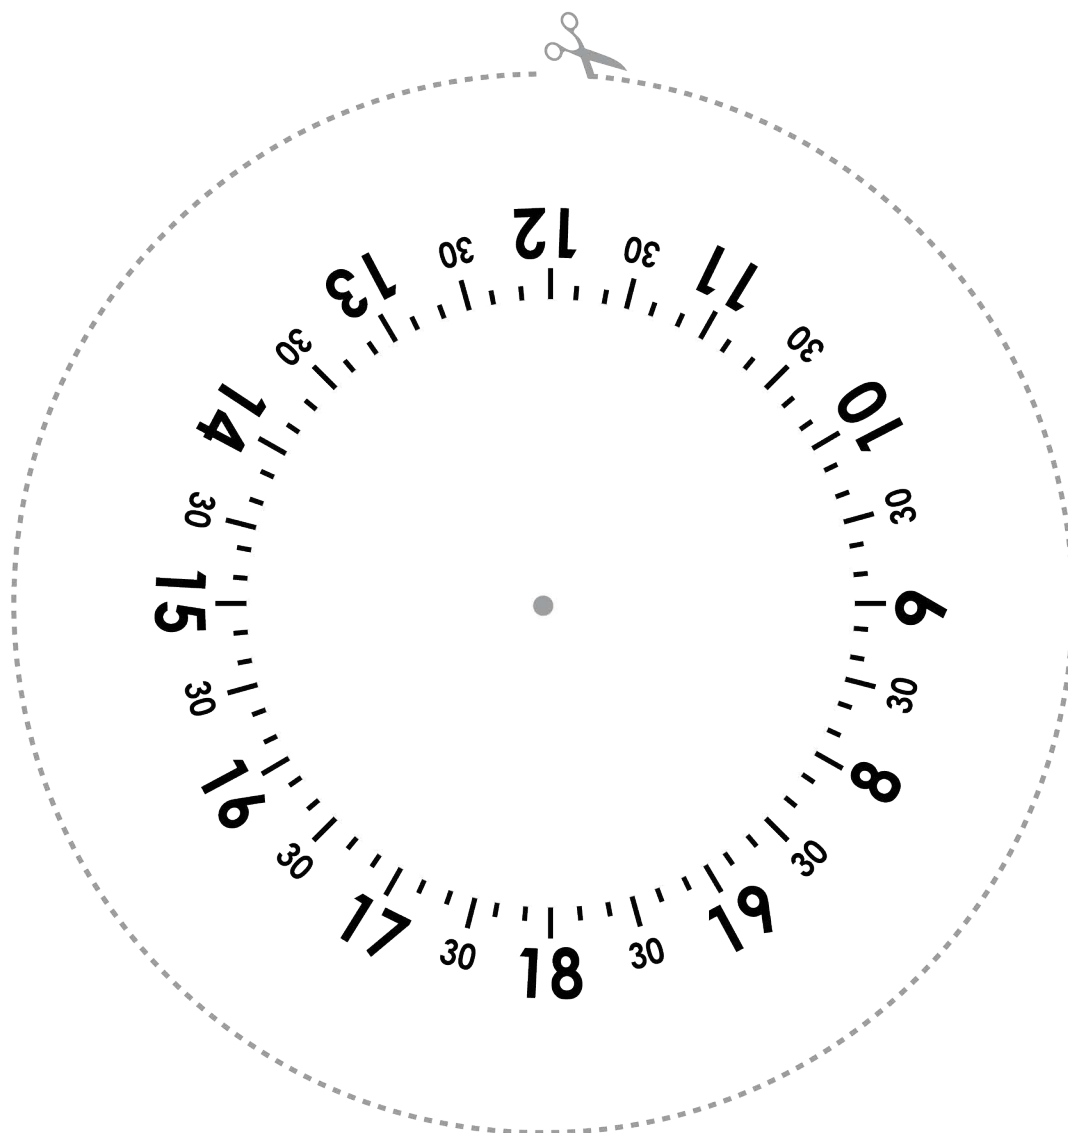

## FABRICATION DE VOTRE DISQUE DE STATIONNEMENT EUROPÉEN

Depuis le 1<sup>er</sup> janvier 2012, le disque de stationnement européen est obligatoire pour les « zones bleues ».

Avec ce kit à imprimer vous pouvez réaliser facilement votre propre disque.

Il vous suffit :

- d'imprimer ces trois pages (face, cercle et dos)
- de découper selon les pointillés
- de percer un trou au centre, sur le repère
- d'assembler les trois éléments à l'aide d'une attache parisienne. Si vous n'en avez pas, vous pouvez venir en chercher une à l'accueil la mairie. Vous pouvez aussi agraffer les coins afin d'assurer la fixation du disque.